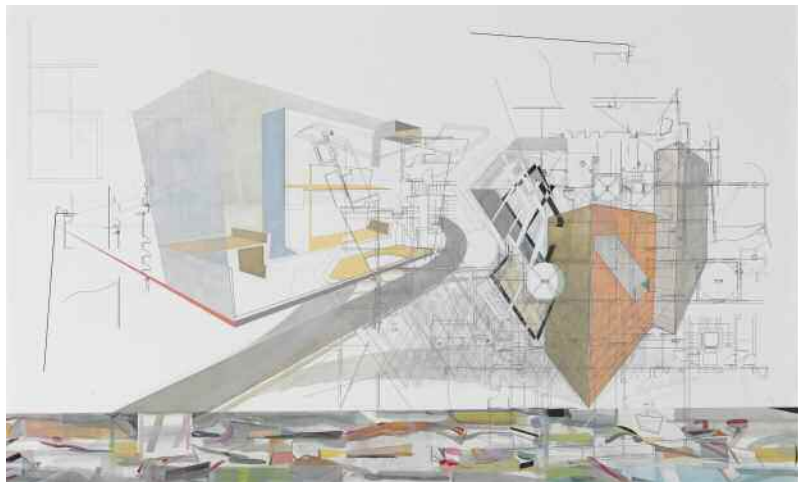

Guillem Juan Sancho

(Valencia, NVUN)

Serie Cartografías del abandono N° R

NMM x NRM cm

Técnica mixta sobre dibond de 0 mm