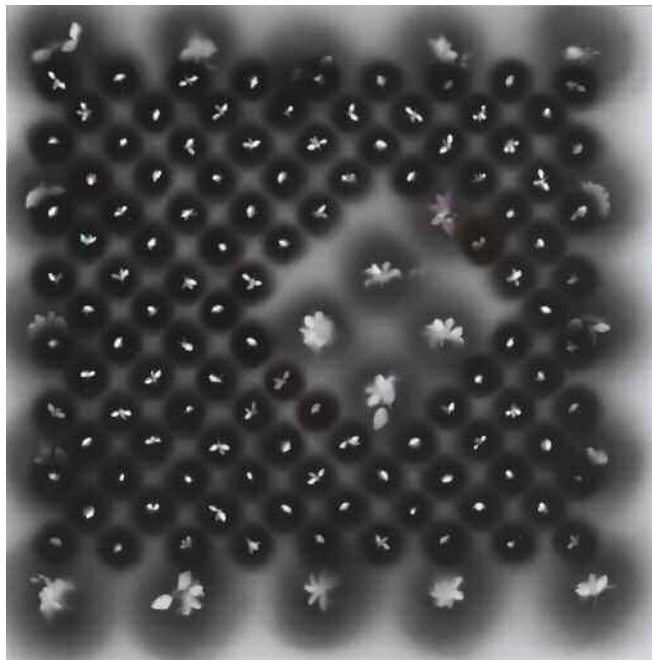

Simón Zabell

(Granada, NVTM)

El Cielo sobre Honolulu (Nani Wale Lihu'E)

OMM x OMM cm

Acrílico sobre tela