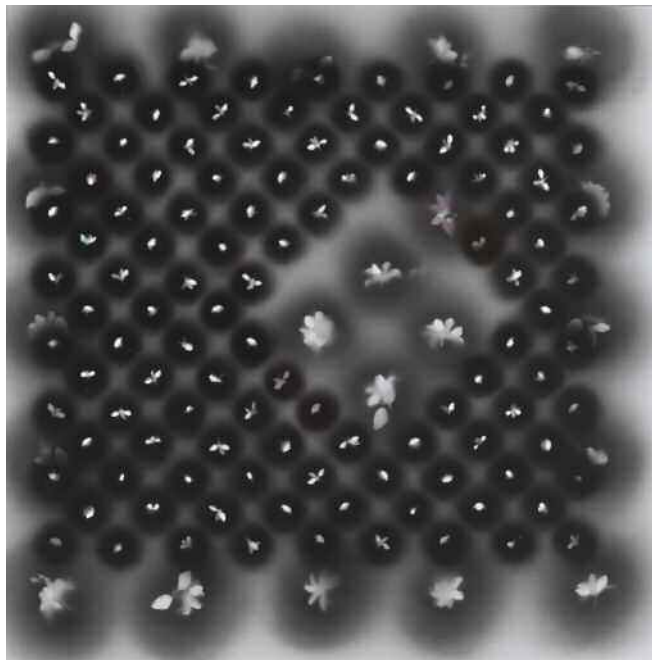

**Diego Vallejo Pierna**

(Madrid, NVUS)

*Baumhaus "From a Tree-House"*

NRM x NRM cm

Óleo sobre lienzo

**Rodrigo Vargas Nogaes**

(Sevilla, NVTs)

*In & Out*

NVR x NSRcm

Acrílico sobre tela

**Simón Zabell**

(Granada, NVTM)

*El Cielo sobre Honolulu (Nani Wale Lihu'E)*

OMM x OMM cm

Acrílico sobre tela

***focus*** ABENGOA