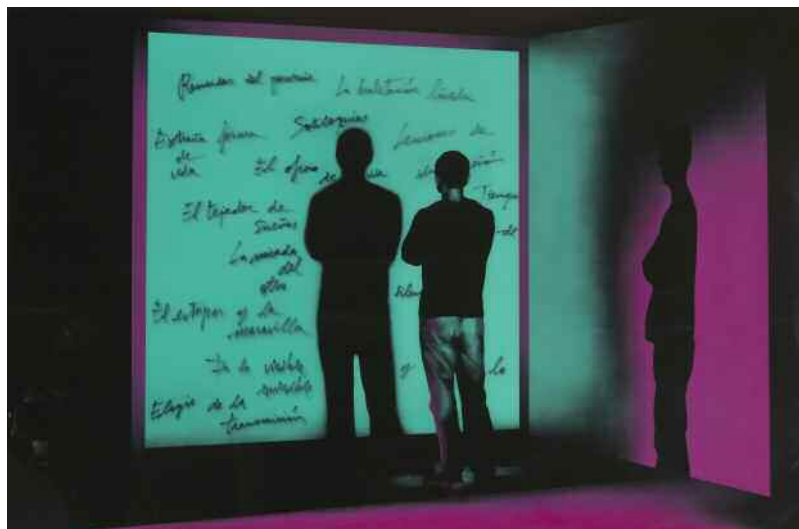

Carolina Ferrer Juan

(Valencia, NVSS)

Serie "Recuerdos del Porvenir"

NOR x NVM cm

Técnica mixta sobre tabla